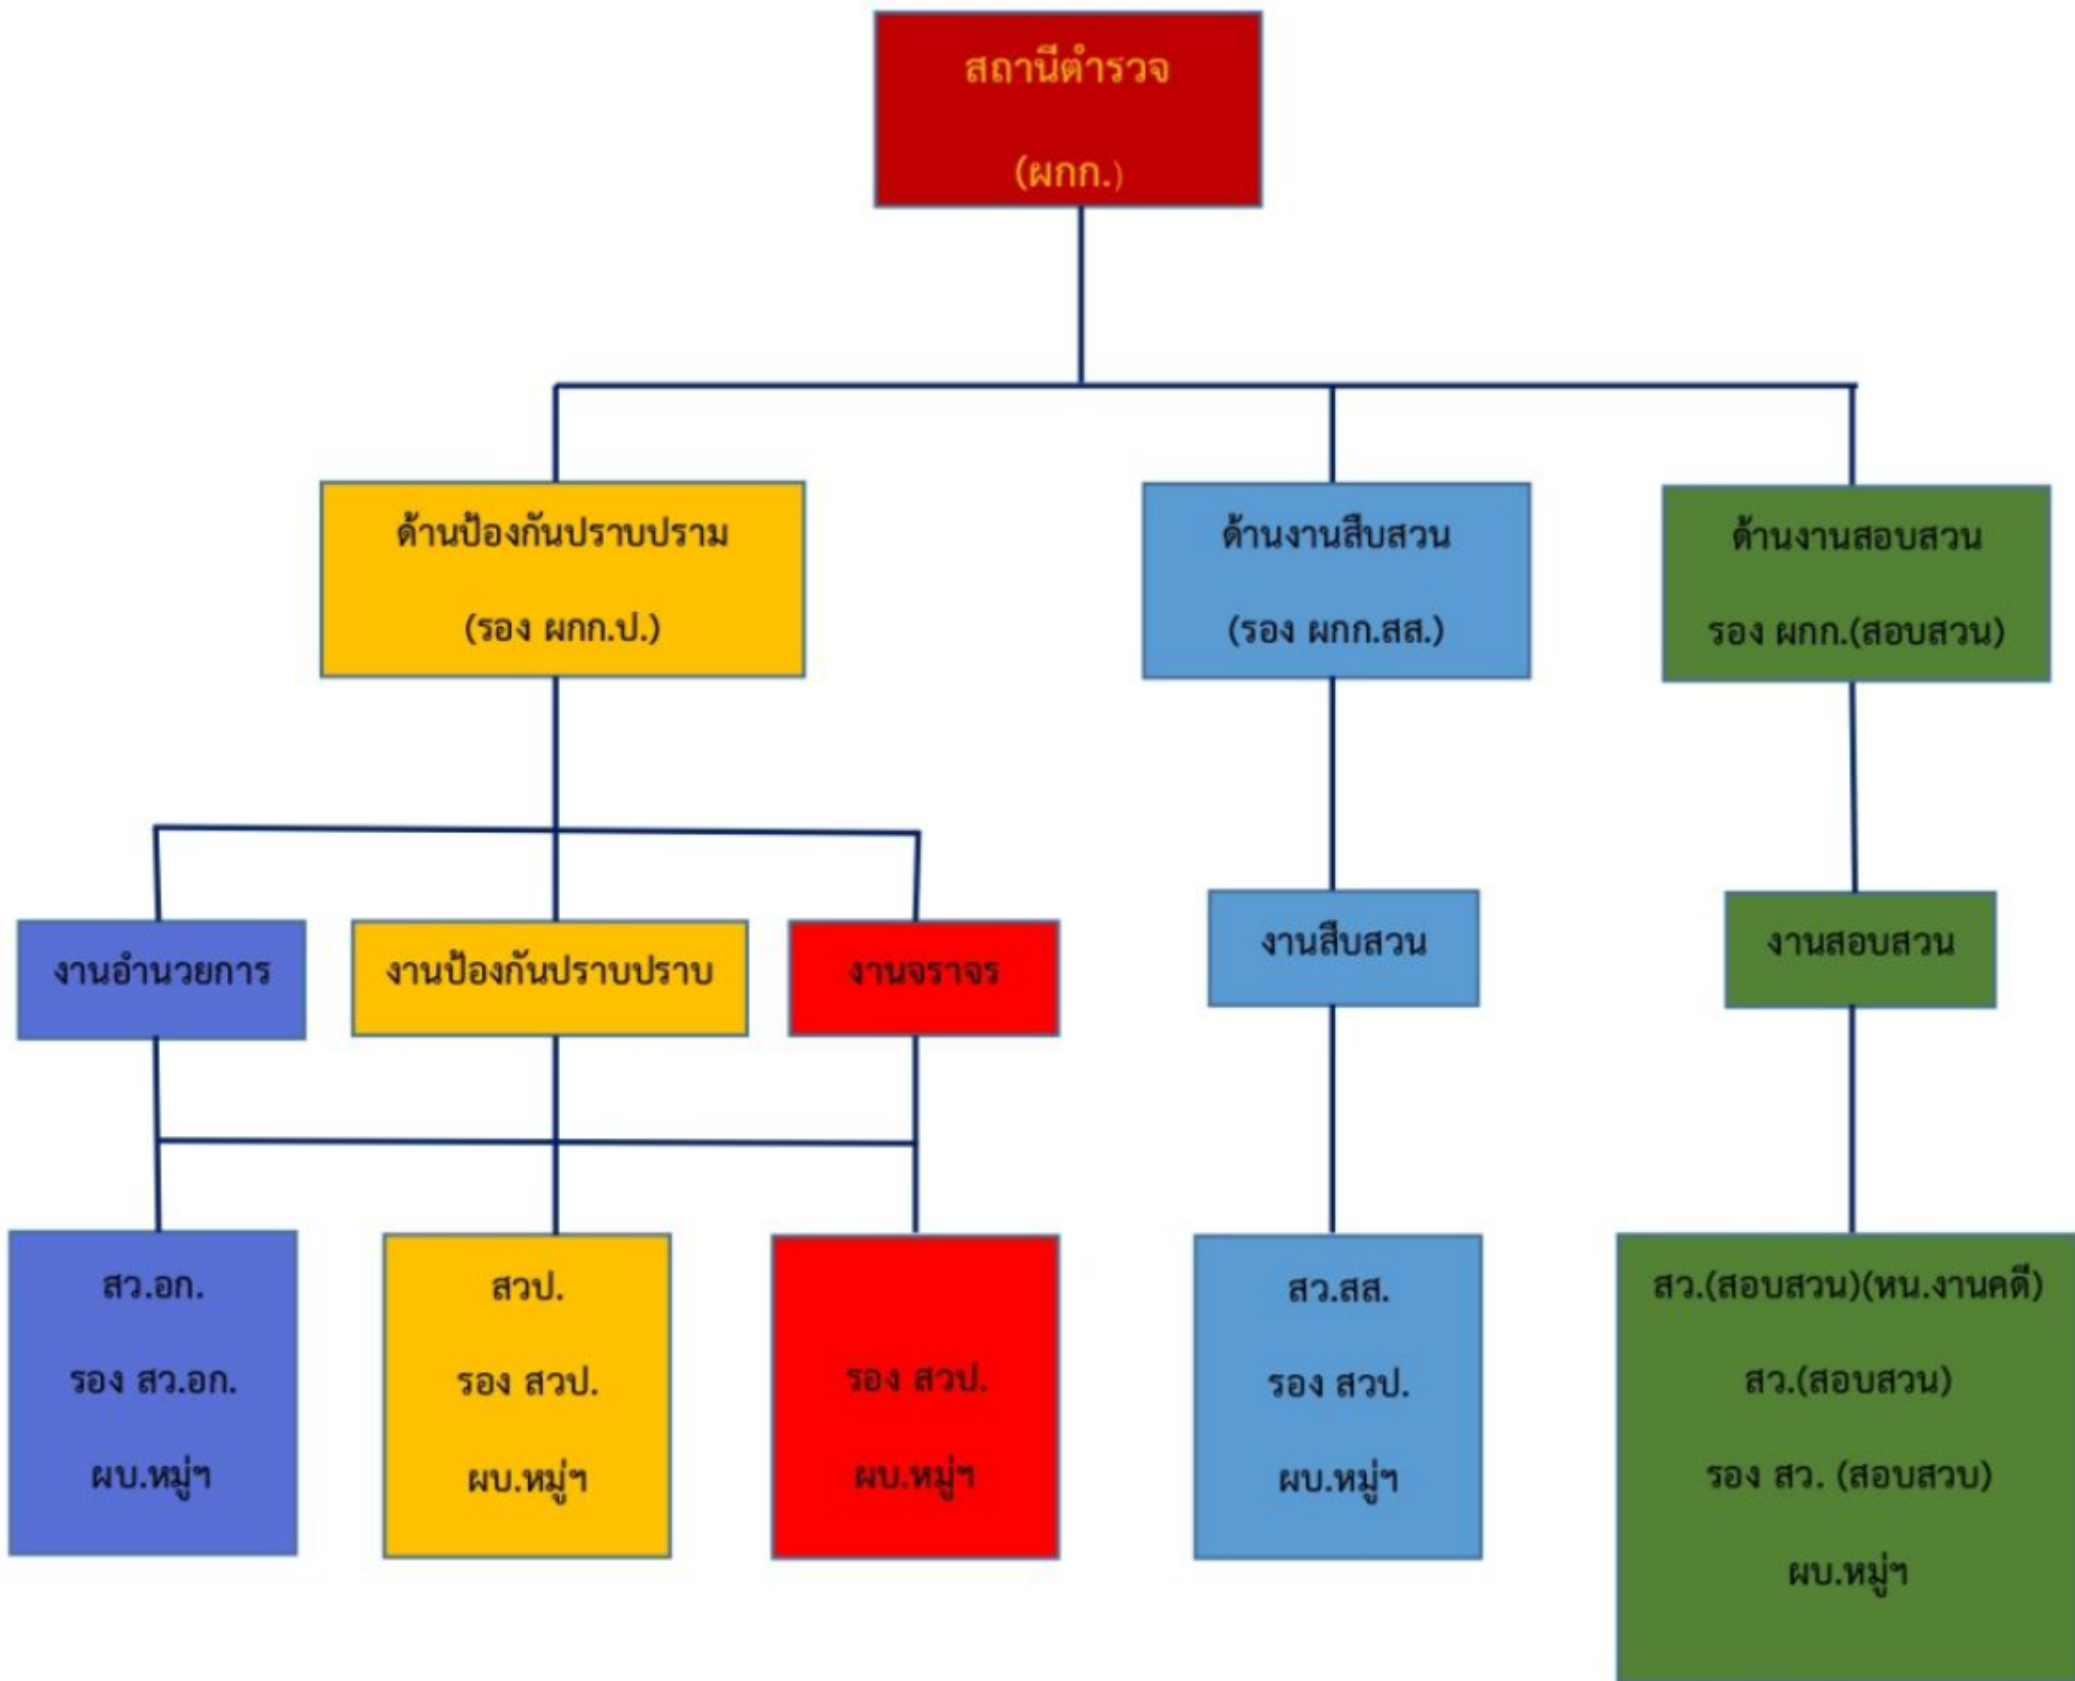

โครงสร้าง อัตรากำลังและข้อมูลผู้บริหาร

แผนผังโครงสร้างการแบ่งส่วนราชการของสถานีตำรวจ (Organization charts) ที่แสดงถึงการแบ่งสายงานต่าง ๆ ภายในหน่วยงาน (ตามรูปแบบโครงสร้างสถานีตำรวจ)

ผังโครงสร้าง สถานีตำรวจ สภ.บางชนาก

- หมายเหตุ
- ๑.รองผู้กำกับการป้องกันปราบปรามเป็นหัวหน้างานอำนวยการ งานป้องกันปราบปราม และงานจราจร
 - ๒.รองผู้กำกับการสืบสวนเป็นหัวหน้างานสืบสวน
 - ๓.รองผู้กำกับการ(สอบสวน) เป็นหัวหน้างานสอบสวน